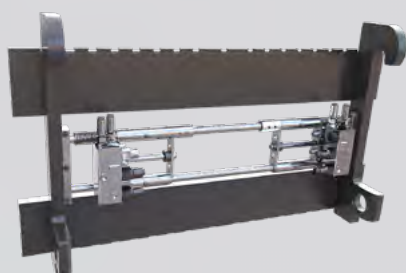

GRUNDLÄGGANDE DATA

Modell	OQT 300i	OQT 850i-55	OQT 850i-90
ISO	2A-3A	3A-4A	3A-4A
Vikt	100-110 kg	110-130 kg	130-150 kg
Max. antal slangkopplingar	6	6	6
1/2" (70 l/min)	6	6	6
Elkoppling (tillval)	Ja	Ja	Ja
Lyftförmåga	1-3 t	3-5,5 t	5,5-9 t

REDSKAPSDELAR

OQT 300i