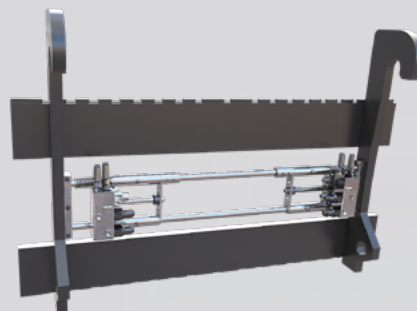

GRUNDLÄGGANDE DATA

Modell	OQT 300i	OQT 850i-55	OQT 850i-90
ISO	2A-3A	3A-4A	3A-4A
Vikt	100-110 kg	110-130 kg	130-150 kg
Max. antal slangkopplingar	6	6	6
1/2" (70 l/min)	6	6	6
Elkoppling (tillval)	Ja	Ja	Ja
Lyftförmåga	1-3 t	3-5,5 t	5,5-9 t

REDSKAPSDELAR

OQT 850